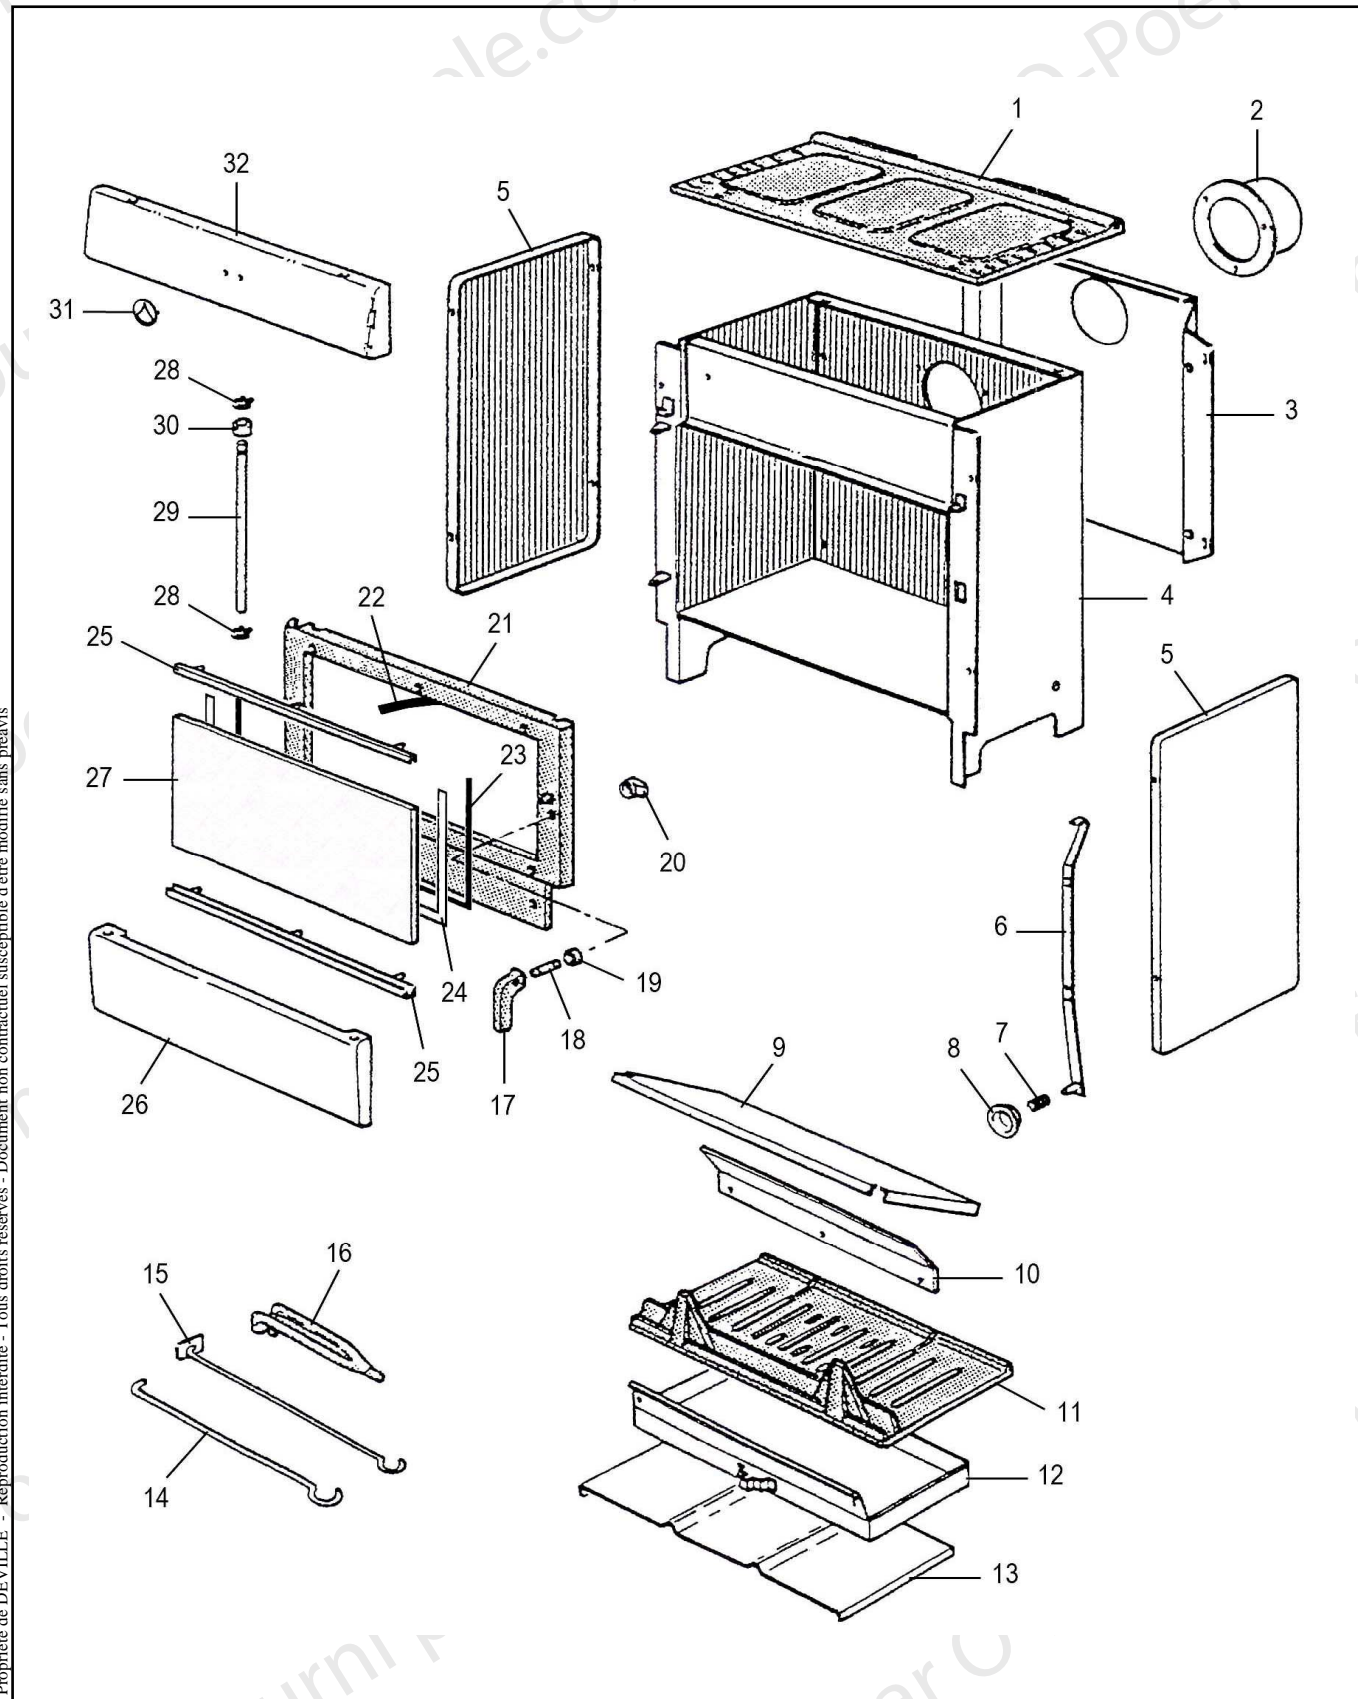

**POELE BOIS MADISON 2
NOIR C077AG.06**

Propriété de DEVILLE - Reproduction interdite - Tous droits réservés - Document non contractuel susceptible d'être modifié sans préavis

**POELE BOIS MADISON 2
NOIR C077AG.06**

REP.	DESIGNATION	REF. PIECE	1ère URG	REP.	DESIGNATION	REF. PIECE	1ère URG
1	Dessus	P0T20733/P06P		-	Goupille élastique - E 3-14 (2)	P0777314	
2	Buse d'air chaud	P0019040		-	Rondelle fibre - 9x4,2 - 10/10 (4)	P0781400	
3	Tôle arrière	P0021238		-	Rondelle fibre - 10x5 - 10/10 (4)	P0781500	
4	Ens. corps de chauffe	P0022408					
5	Panneau latéral (2)	P0029547/P06P					
6	Levier de cde de volet de réglage d'air	P0T20858					
7	Ressort	P0013432					
8	Volet de réglage d'air	P0020857					
9	Défecteur de foyer	P0021236	X				
10	Equerre de maintien	P0022412					
11	Corbeille	P0034934	X				
12	Ens. cendrier	P0020738					
13	Ecran	P0020979					
14	Poignée tisonnier	P0045661					
15	Raclette	P0013447					
16	Clé de tampon	P0T13421					
17	Poignée	P0T20856/P06P					
18	Axe de poignée	P0020877					
19	Entretoise (poignée)	P0T20876					
20	Verrou	P0T13358					
21	Porte	P0T34935/P06P					
22	Kit tresse - Ø12 - Noir	D0045932	X				
23	Joint de verre (1,05 m)	P0031148	X				
24	Cadre de verre	P0034323					
25	U de maintien de verre (2)	P0020734/P06P					
26	Ens. bandeau inférieur	P0020841/P06P					
27	Verre de porte	P0020732	X				
28	Arrêt d'axe ARCB - Ø5 (2)	P0009582					
29	Axe de porte	P0020889					
30	Entretoise d'axe de porte	P0014727					
31	Logo	P0051481					
32	Bandeau supérieur	P0052305/P06P					